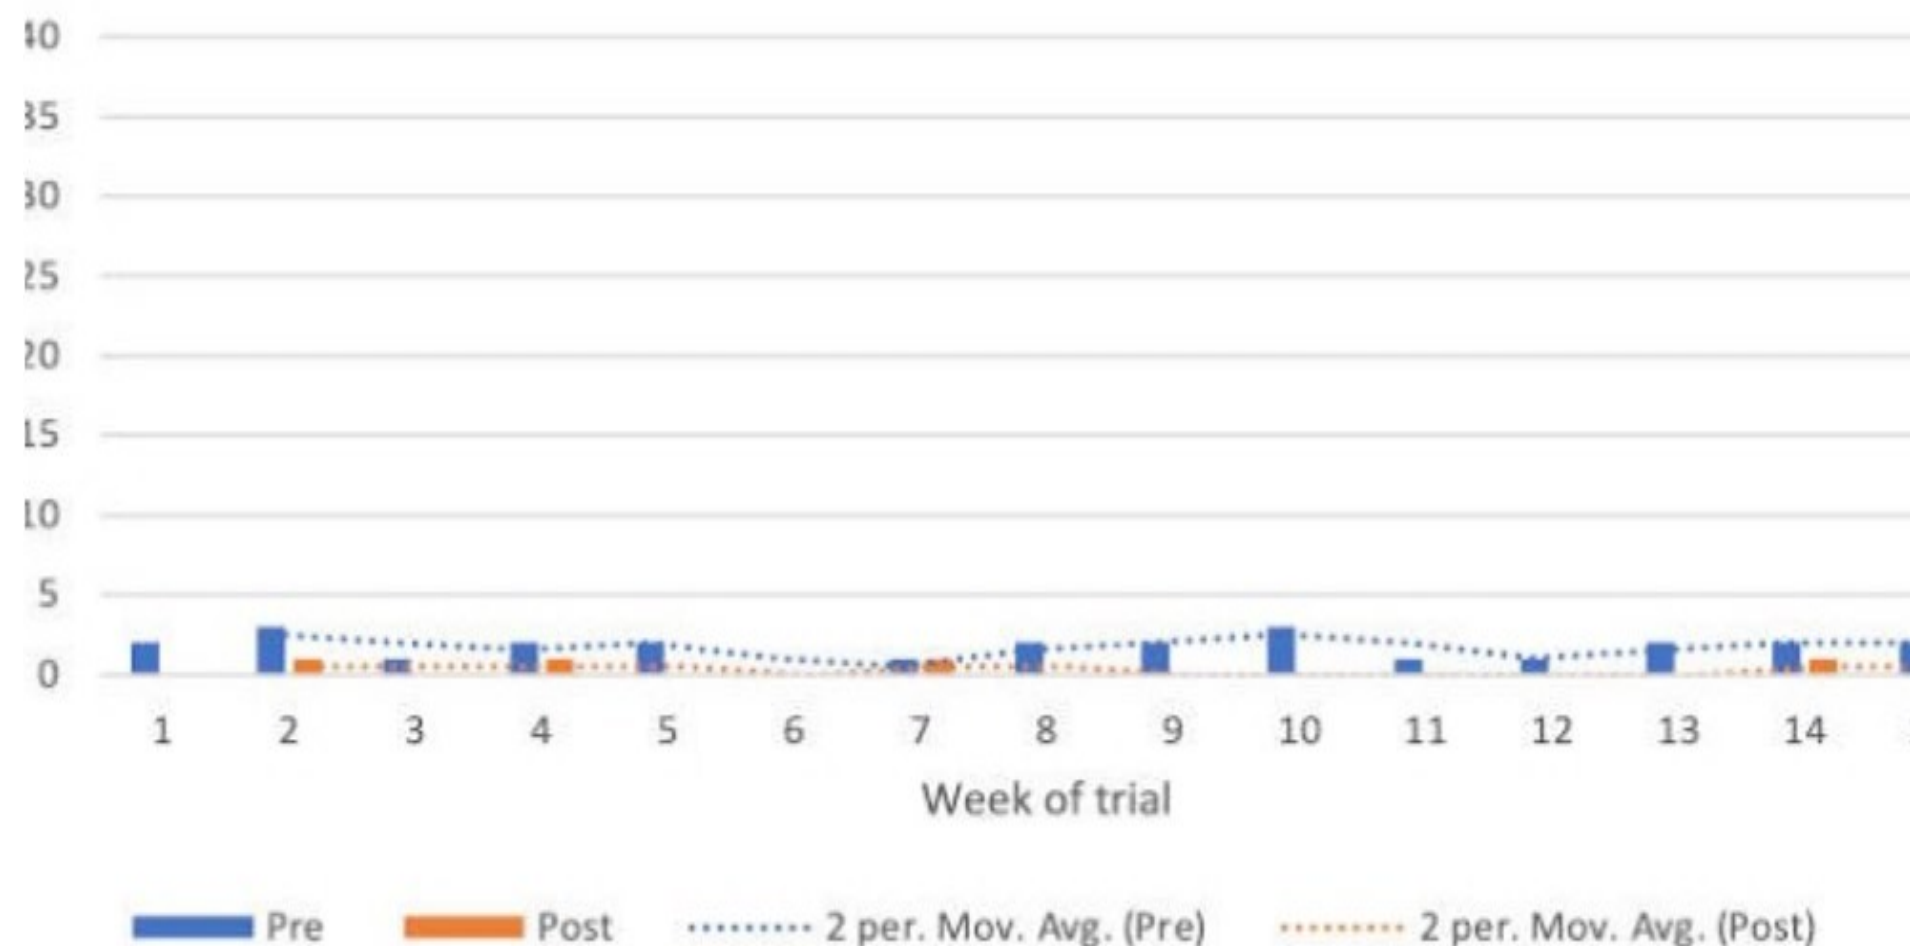

Grade B cleanroom

: グレードBのクリーンルームの結果を示すグラフ