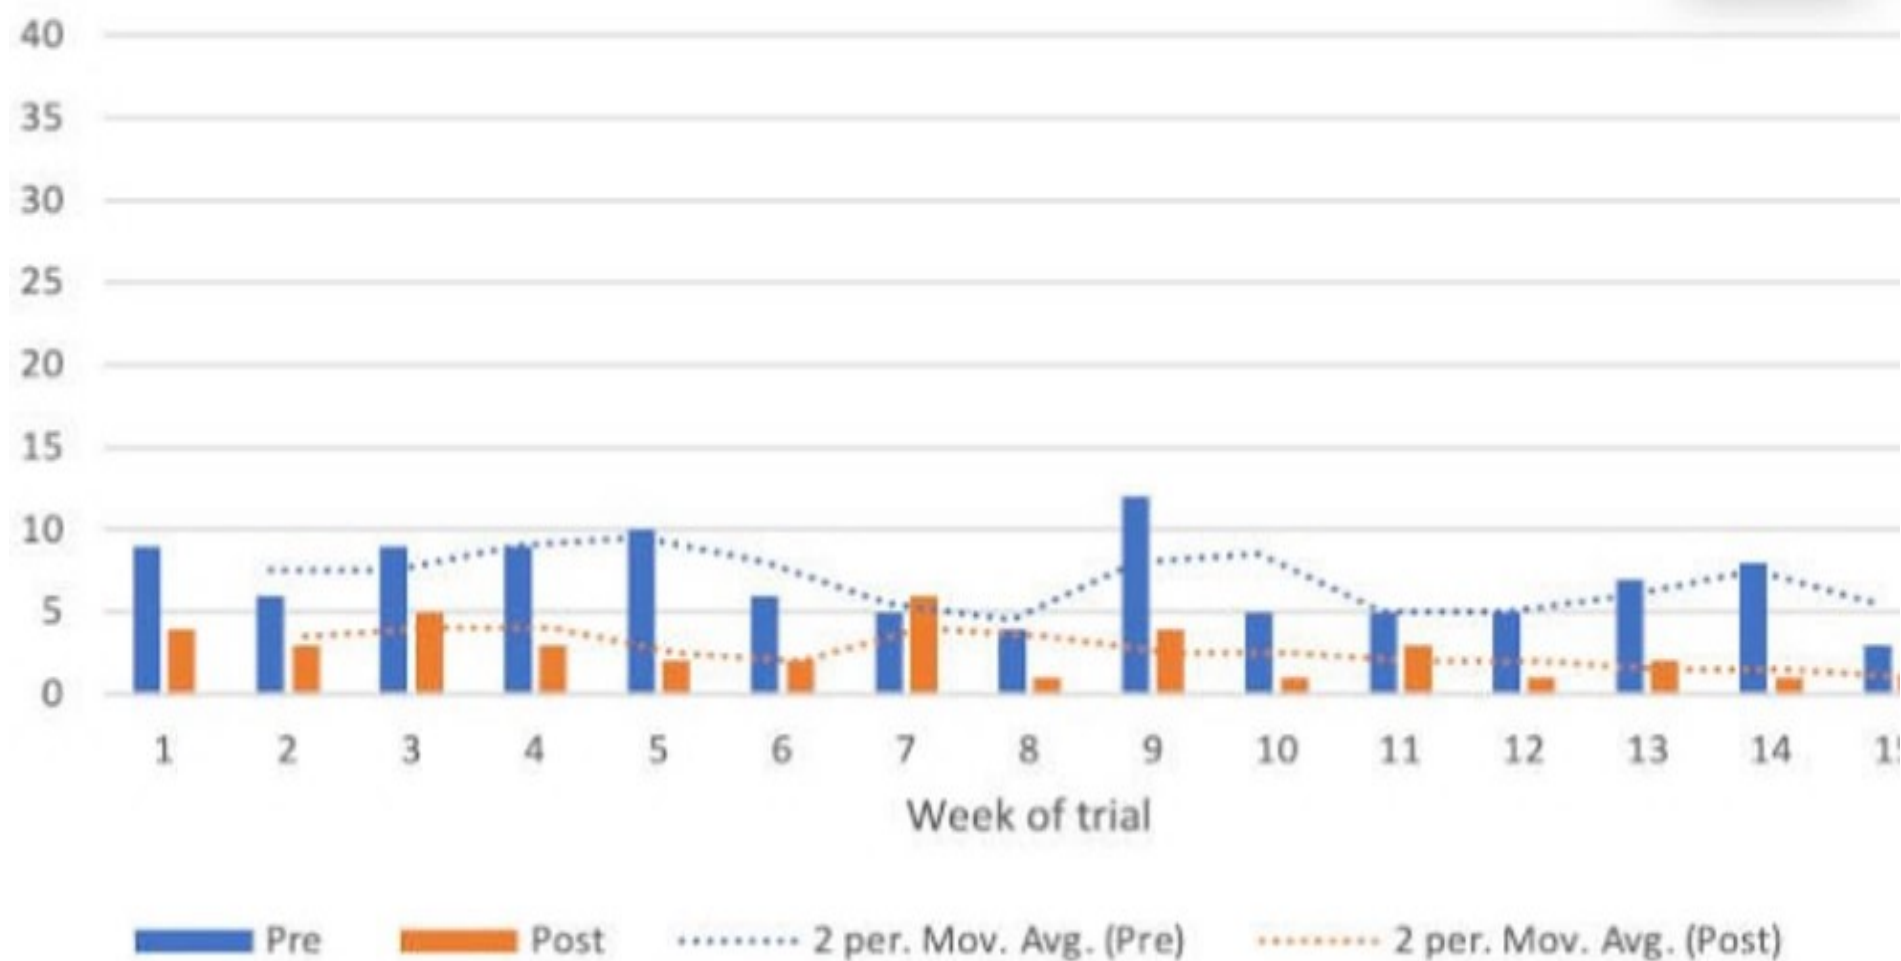

## Grade C cleanroom

Chart Area

：グレードCのクリーンルームの結果を示すグラフ